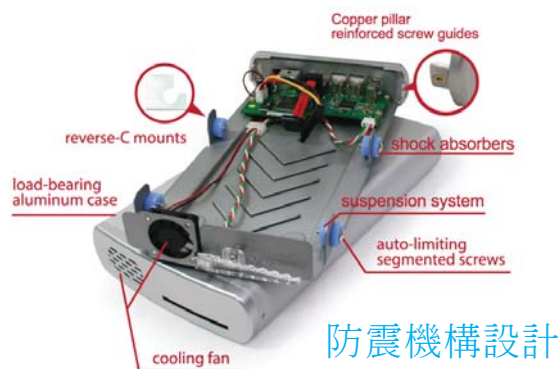

## Much More Than a SATA Connection

SATAPro 3.5 吋桌上型外接硬碟盒的特色在於防震機構的設計，透過四顆藍色的橡皮充氣軟墊，將硬碟懸吊起來，進而保護您的硬碟，強化螺絲設計，即使時常換裝硬碟搭配強化螺絲

也不咬牙。

陽極處理的銀色鋁製機殼，將硬碟運轉的熱氣輕易的導熱出去。

### Mac 族一定要的

FireWire 是 Mac 族外接設備的重要介面，弘拓多項產品附有 FireWire 介面。

### 1TB 族一定要的

弘拓備有一款專門附有強力靜音風扇的機種，可應付市面上 750GB 以上的硬碟運轉所產生的高熱，

- 支援市面 3.5 吋 SATA 硬碟
- 提供四種傳輸介面以供選擇
- 省電節能設計，有休眠裝置
- 支援熱插拔與 Hot-Swap
- 可用於 Mac 與 PC 系統
- 透過 FireWire 介面可串聯
- 銅鑄螺絲孔設計，以防滑牙
- 兩節式鎖硬碟螺絲設計
- 防震機構設計