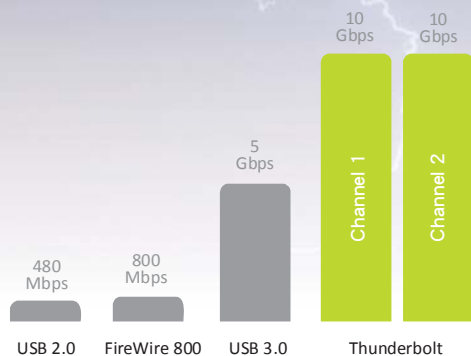

# 智能 Thunderbolt™ 4-Bay 磁碟陣列

dataTale®

SmartGuider

Excellent Heat Dissipation

RAID MASTER

Time Machine Compatible

RS-M4T

Thunderbolt 是一項革命性的 I/O 傳輸技術，雙向傳輸可達最佳每秒 10 Gbit 的速度，是一般 USB 2.0 速度的 20 倍；FireWire 800 的 12 倍。可支援高解析度顯示器及高效能資料裝置。無論速度、靈活性與精簡性，它都樹立了全新的標準。

透過最新 Thunderbolt 技術，資料存取在智能磁碟陣列，不必因為速度太慢導致坐立不安、或不耐煩地敲桌打瞞等待，即可享受高速的處理快感。

- 使用最新 Thunderbolt 傳輸技術，提供每秒最高 10 Gbit 的高速
- 內部使用 SATA III 控制器，支援 SATA 硬碟與固態硬碟 (SSD)
- 提供 RAID 0 (Striping), RAID 1 (Mirroring), RAID 10, HyperDuo 與 JBOD (None RAID) 透過兩個 Thunderbolt 傳輸埠口，可做菊鏈式串接
- 可搭配 MAC 的 Time Machine 做資料備份
- RAID MASTER 與高亮度 LED 燈監控硬碟與 RAID 組狀況
- 利用 RAID MASTER 設定 RAID 模式，或是透過系統建立 RAID 組
- 任我提 (SmartGuider)<sup>2</sup> 安裝架簡化硬碟安裝，並提供固態硬碟用的安裝架
- 直立機構設計與強力風扇提供絕佳的散熱效果
- 全鋁殼金屬機構，設計感一流