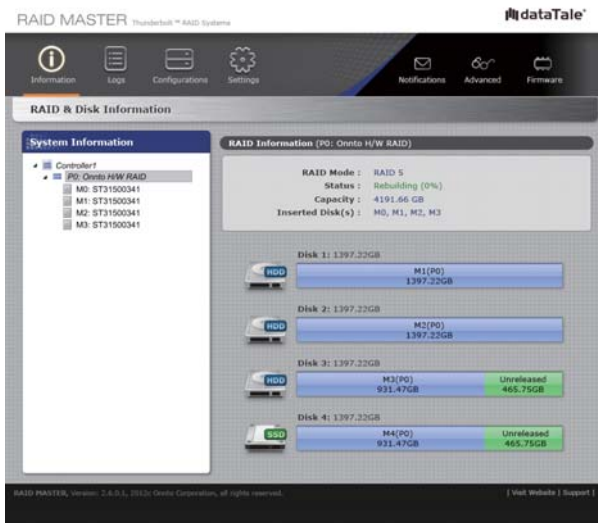

# 智能 Thunderbolt™ 4-Bay 磁碟陣列

dataTale®

SmartGuider

Excellent Heat Dissipation

RAID MASTER

Time Machine Compatible

RS-M4T

Thunderbolt 是一項革命性的 I/O 傳輸技術，雙向傳輸可達最佳每秒 10 Gbit 的速度，是一般 USB 2.0 速度的 20 倍；FireWire 800 的 12 倍。可支援高解析度顯示器及高效能資料裝置。無論速度、靈活性與精簡性，它都樹立了全新的標準。

透過最新 Thunderbolt 技術，資料存取在智能磁碟陣列，不必因為速度太慢導致坐立不安、或不耐煩地敲桌打瞞等待，即可享受高速的處理快感。

- 使用最新 Thunderbolt 傳輸技術，提供每秒最高 10 Gbit 的高速
- 內部使用 SATA III 控制器，支援 SATA 硬碟與固態硬碟 (SSD)
- 提供 RAID 0 (Striping), RAID 1 (Mirroring), RAID 10, HyperDuo 與 JBOD (None RAID) 透過兩個 Thunderbolt 傳輸埠口，可做菊鏈式串接
- 可搭配 MAC 的 Time Machine 做資料備份
- RAID MASTER 與高亮度 LED 燈監控硬碟與 RAID 組狀況
- 利用 RAID MASTER 設定 RAID 模式，或是透過系統建立 RAID 組
- 任我提 (SmartGuider)<sup>2</sup> 安裝架簡化硬碟安裝，並提供固態硬碟用的安裝架
- 直立機構設計與強力風扇提供絕佳的散熱效果
- 全鋁殼金屬機構，設計感一流

## RAID on Thunderbolt™: RAID MASTER

智能 Thunderbolt 磁碟陣列可使用安裝 RAID MASTER (GUI) 來設置 RAID 組。4-Bay 磁碟陣列提供 JBOD (None RAID)、RAID 0 (Striping)、RAID 1 (Mirroring)、RAID 10 與 HyperDuo。透過 RAID MASTER 的操控頁面，還可以提供 RAID 組與硬碟本身的狀態，或是透過 email 通知 RAID 組需要注意的警示。RAID MASTER 操作容易，介面一目瞭然。不管您是使用傳統硬碟 (HDD)，或是液態硬碟 (SSD)，都能設置 RAID 組。

## 專業級外接陣列儲存裝置: 智能 4-Bay 磁碟陣列

專為資料量龐大的專業級用戶設計，智能 Thunderbolt 磁碟陣列可提供 RAID 級的資料安全與方便性。多顆高亮度 LED 燈可掌握使用狀況，加上專利的任我提 (SmartGuider) 設計，簡化硬碟安裝的機構件，提高便捷與體積。配合任我提設計還可適用於其他 DataTale 系列的硬碟盒。

任我提是用一支鋁質提把搭配四顆圓形塑鋼螺釘鎖入，造就極簡的硬碟安裝。再將整顆硬碟透過圓形塑鋼螺釘與滑軌，以垂直方式置入陣列機中。底座強力風扇將熱能有效地從彼此硬碟間隔上升到外部釋出，解決多顆硬碟陣列的導熱問題，延長硬碟使用壽命。