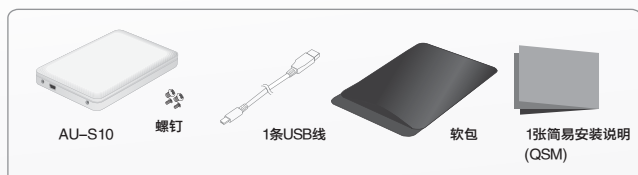

AU-S10 使用USB 2.0 连接SATA 硬盘、 AT-S111 提供三个连接接口USB 2.0、FireWire 400 和800的端口, 连接火线装备主机提供快速数据传输速度。

DataTale 2.5"移动外接盒系列通过USB 2.0或/和火线供应电力, 可减少外置电源的使用和增加更便利移动性。

铜筋螺钉增强产品频频更换硬盘的耐久性。

隐藏式 LED灯显示电源及数据传输状态。在笔记本或台式机进入睡眠模式或关机时, 硬盘的低转速能降低功耗并确保有效运作。

无论是选择操单一的接口或三个接口, DataTale 2.5"移动外接盒系列为您的旅途上方便任何携带, 提供您的宝贵数据最齐全的移动性存储解决方案。

系统需求:

PC

- 266MHz或以上CPU (Vista需要最少800MHz CPU)
- 64MB或以上内存 (Vista需要最少512MB或以上)
- 作业系统支持Windows 2000, XP, 2003, Vista和WIN 7
- 1个USB 2.0, IEEE1394a, IEEE 1394b 或 eSATA接口 (upon model)

MAC

- Mac PowerPC或Intel Core Duo CPU
- 64MB或以上内存 (Mac OS x 10.4需要最少256MB或以上)
- 作业系统支持Mac OS 9.X或以上(PowerPC) / Mac OS x 10.4或以上 (Intel)
- 1个USB, IEEE 1394a, IEEE 1394b 或 eSATA接口 (upon model)

- AU-S10 USB 2.0
- AT-S111 USB 2.0/FireWire 400/FireWire 800

包装内容

产品规格:

产品规格	AU-S10	AT-S111
I/O端口	1个USB2.0	1个USB2.0、1个1394a、1个1394b
硬盘选项	2.5寸SATA	2.5寸SATA
传输速度	USB 2.0 (480Mbit/秒)	USB 2.0 (480Mbit/秒)、 IEEE 1394a (400Mbit/秒)、IEEE 1394b (800Mbit/秒)
LED显示灯	开机 / 传输中 / 关机	开机 / 传输中 / 关机
电源	Bus power from host via mini USB cable 巴士权力从宿主通过迷你 USB 电缆	Bus power from host via mini USB cable or 1394 a/b bus power 通过迷你 USB 电缆或 1394年总线从主机的电源 a / b 总线的权力
系统尺寸	125(长)mm x 76(宽)mm x 16(高)mm	133(长)mm x 76(宽)mm x 16(高)mm
系统重量	85gs (不含硬盘)	113Kgs (不含硬盘)