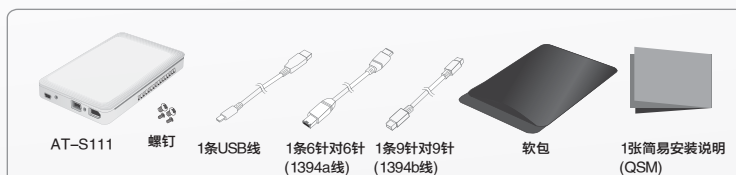

AU-S10 使用USB 2.0 连接SATA 硬盘、 AT-S111 提供三个连接接口USB 2.0、FireWire 400 和800的端口, 连接火线装备主机提供快速数据传输速度。

DataTale 2.5"移动外接盒系列通过USB 2.0或/和火线供应电力, 可减少外置电源的使用和增加更便利移动性。

铜筋螺钉增强产品频频更换硬盘的耐久性。

隐藏式 LED灯显示电源及数据传输状态。在笔记本或台式机进入睡眠模式或关机时, 硬盘的低转速能降低功耗并确保有效运作。

无论是选择操单一的接口或三个接口, DataTale 2.5"移动外接盒系列为您的旅途上方便任何携带, 提供您的宝贵数据最齐全的移动性存储解决方案。

系统需求:

PC

- 266MHz或以上CPU (Vista需要最少800MHz CPU)
- 64MB或以上内存 (Vista需要最少512MB或以上)
- 作业系统支持Windows 2000, XP, 2003, Vista和WIN 7
- 1个USB 2.0, IEEE1394a, IEEE 1394b 或 eSATA接口 (upon model)

包装内容

产品规格:

产品规格	AU-S10	AT-S111
I/O端口	1个USB2.0	1个USB2.0、1个1394a、1个1394b
硬盘选项	2.5寸SATA	2.5寸SATA
传输速度	USB 2.0 (480Mbit/秒)	USB 2.0 (480Mbit/秒)、 IEEE 1394a (400Mbit/秒)、IEEE 1394b (800Mbit/秒)
LED显示灯	开机 / 传输中 / 关机	开机 / 传输中 / 关机
电源	Bus power from host via mini USB cable 巴士权力从宿主通过迷你 USB 电缆	Bus power from host via mini USB cable or 1394 a/b bus power 通过迷你 USB 电缆或 1394年总线从主机的电源 a / b 总线的权力
系统尺寸	125(长)mm x 76(宽)mm x 16(高)mm	133(长)mm x 76(宽)mm x 16(高)mm
系统重量	85gs (不含硬盘)	113Kgs (不含硬盘)